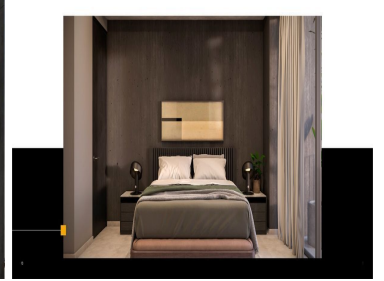

¡ENCONTRAMOS EL LUGAR PERFECTO PARA TI!

UN LUGAR CERCA DE TODO