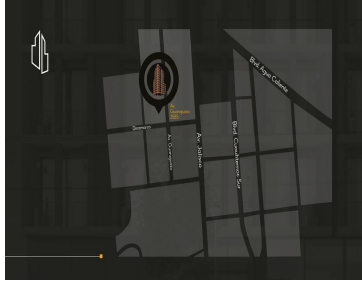

www.pinmx.com