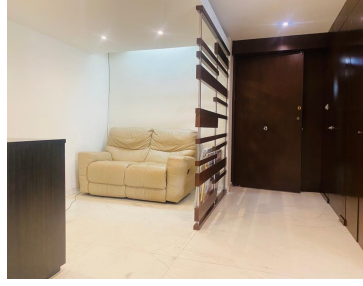

¡ENCONTRAMOS EL LUGAR PERFECTO PARA TI!

www.pinmx.com