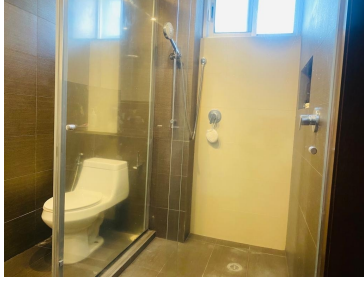

¡ENCONTRAMOS EL LUGAR PERFECTO PARA TI!

www.pinmx.com