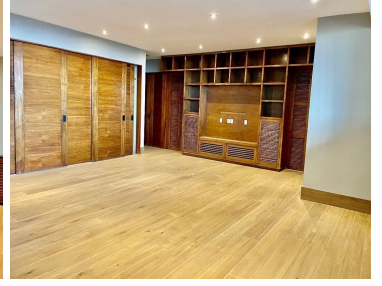

¡ENCONTRAMOS EL LUGAR PERFECTO PARA TI!

www.pinmx.com