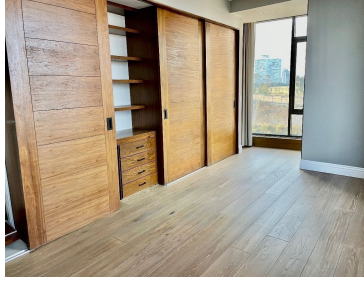

¡ENCONTRAMOS EL LUGAR PERFECTO PARA TI!

www.pinmx.com