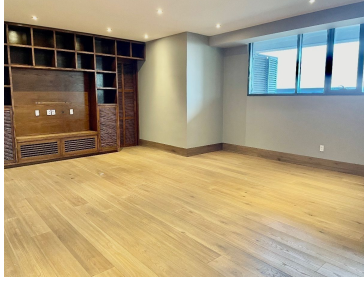

¡ENCONTRAMOS EL LUGAR PERFECTO PARA TI!

www.pinmx.com