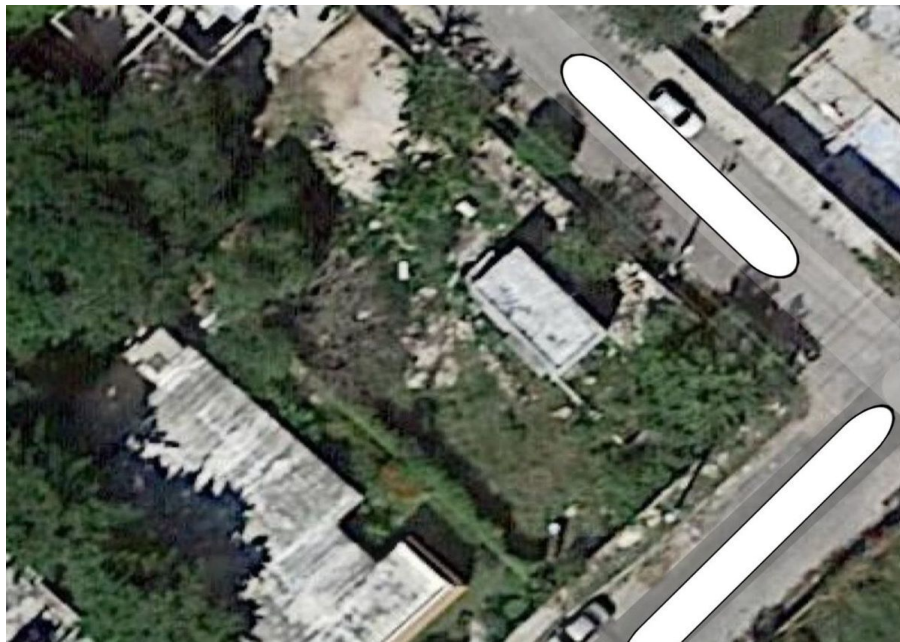

¡ENCONTRAMOS EL LUGAR PERFECTO PARA TI!

Código:
20425

\$ 2,000,000.00 MXN

¡ENCONTRAMOS EL LUGAR PERFECTO PARA TI!

***¡EXCELENTE OPORTUNIDAD DE EMPRENDIMIENTO!**

Calle: Col: Maya,
Mérida, Yucatán

COMENTARIOS DEL VENDEDOR

PROPIEDAD PRIVADA 10 X 25 TOTAL DE SUPERFICIE POR TERRENO 250 m2 EL TERRENO SE ENCUENTRA AL NORTE DE MÉRIDA MUY CERCA DE PLAZA ALTABRISA FORMA DE PAGOS: SOLO EFECTIVO. EasyBroker ID: EB-IC6520

 0  0   0.00  