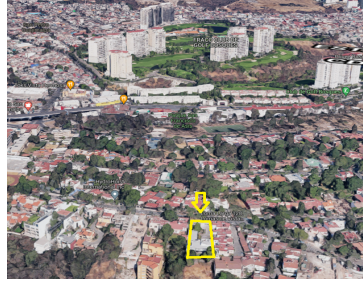

¡ENCONTRAMOS EL LUGAR PERFECTO PARA TI!

www.pinnmx.com