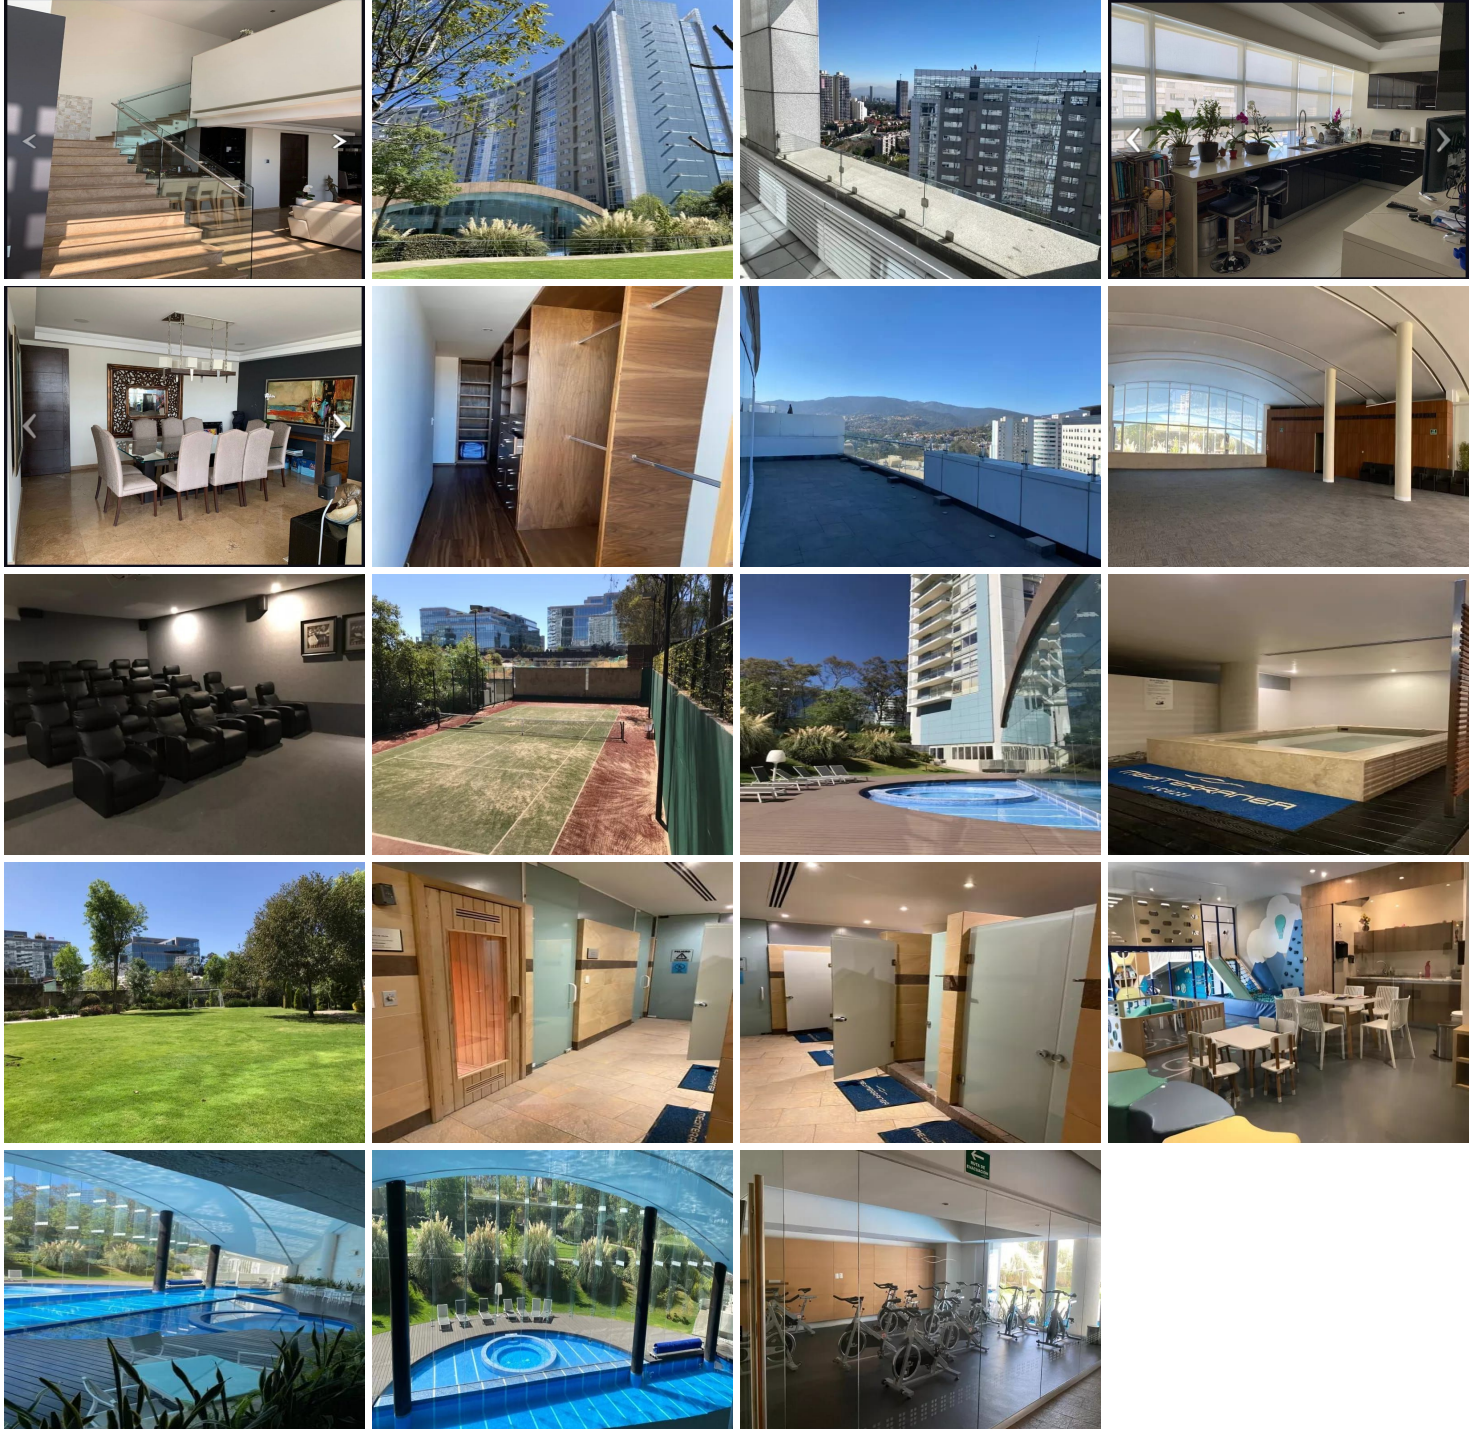

DATOS DEL VENDEDOR

Nombre: contacto@yousoluciones.co

Télefono:5619987766

¡ENCONTRAMOS EL LUGAR PERFECTO PARA TI!

www.pinmx.com