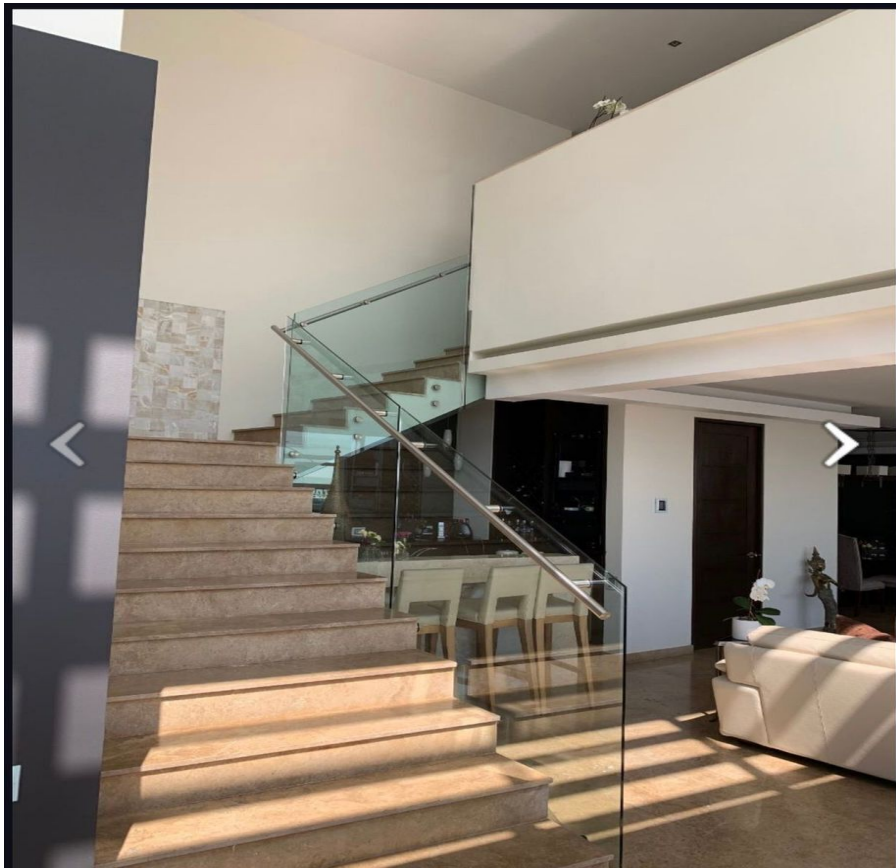

¡ENCONTRAMOS EL LUGAR PERFECTO PARA TI!

Código:
20413

\$ 95,000.00 MXN

¡ENCONTRAMOS EL LUGAR PERFECTO PARA TI!

PH con Terraza en Santa Fe Residencial Mediterranea

Calle: Vasco de Quiroga **Col:** Santa Fe Cuajimalpa,
Cuajimalpa de Morelos, Ciudad de México

COMENTARIOS DEL VENDEDOR

Magnífico e impecable P.H. de 380 m2 habitables + 70 m2 de roof garden privado. Cuenta con hall recibidor, baño de visitas, amplia sala-comedor, cocina integral súper equipada y c/línea blanca. 3 recámaras, c/u con vestidor y baño. 3.5 baños en total. Estudio o sala de T.V. Cuarto de servicio y área de lavado c/ terraza. 3 estacionamientos independientes y fijos. Amenidades: Amplios jardines, lago artificial, asadores, cancha de futbol, tennis y paddel, squash, gimnasio, parque para niños, sala de cine, ludoteca, salón de fiestas, de adultos, spinning, yoga, cajones de visitantes y alta seguridad privada, Vigilancia las 24 horas. Si estás buscando asesoramiento en el proceso de obtener un crédito hipotecario ¡Estamos aquí para ayudarte! Ofrecemos un servicio completo y personalizado para guiarte en cada paso.