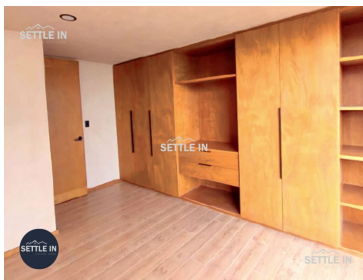

DATOS DEL VENDEDOR

Nombre: arocha@settleinpuebla.com

Télefono:2231214838

¡ENCONTRAMOS EL LUGAR PERFECTO PARA TI!

www.pinmx.com