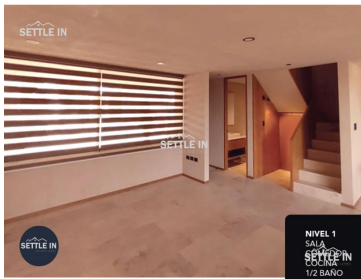

DATOS DEL VENDEDOR

Nombre: arocha@settleinpuebla.com

Télefono:2231214838

¡ENCONTRAMOS EL LUGAR PERFECTO PARA TI!

www.pinmx.com