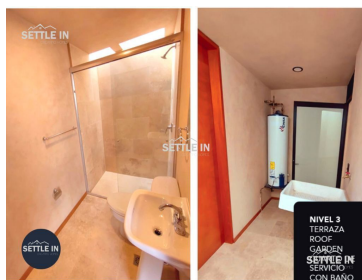

DATOS DEL VENDEDOR

Nombre: arocha@settleinpuebla.com

Télefono:2231214838

¡ENCONTRAMOS EL LUGAR PERFECTO PARA TI!

www.pinmx.com