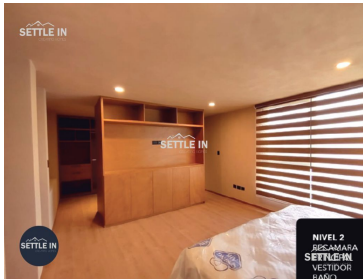

DATOS DEL VENDEDOR

Nombre: arocha@settleinpuebla.com

Télefono:2231214838

¡ENCONTRAMOS EL LUGAR PERFECTO PARA TI!

www.pinmx.com