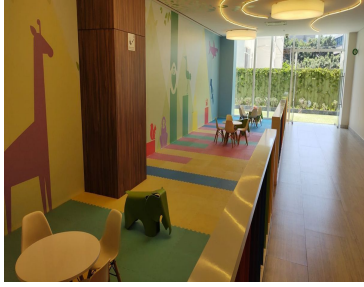

www.pinmx.com