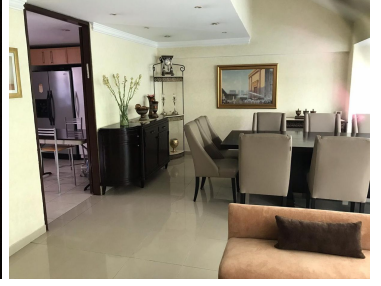

¡ENCONTRAMOS EL LUGAR PERFECTO PARA TI!

www.pinmx.com