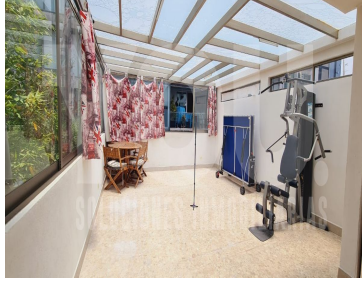

¡ENCONTRAMOS EL LUGAR PERFECTO PARA TI!

www.pinmx.com