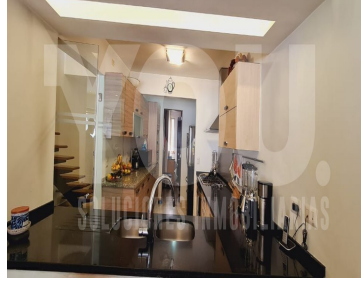

¡ENCONTRAMOS EL LUGAR PERFECTO PARA TI!

www.pinmx.com