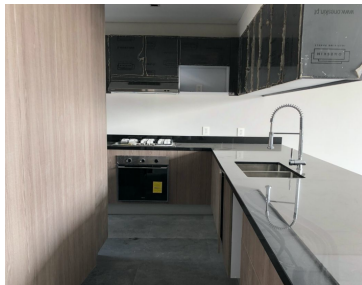

DATOS DEL VENDEDOR

Nombre: ukoinmobiliaria@gmail.com

Télefono:5636360622

¡ENCONTRAMOS EL LUGAR PERFECTO PARA TI!

www.pinmx.com