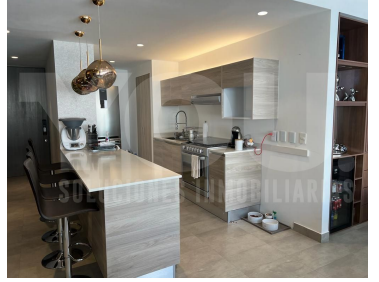

¡ENCONTRAMOS EL LUGAR PERFECTO PARA TI!

www.pinmx.com