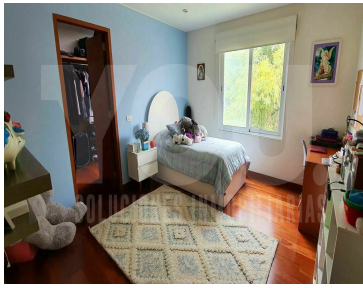

www.pinmx.com