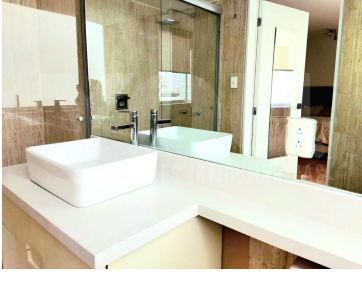

¡ENCONTRAMOS EL LUGAR PERFECTO PARA TI!

www.pinmx.com