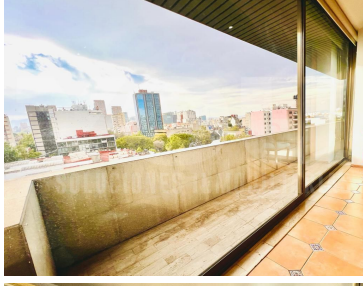

¡ENCONTRAMOS EL LUGAR PERFECTO PARA TI!

www.pinmx.com