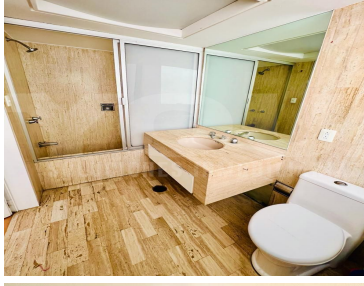

¡ENCONTRAMOS EL LUGAR PERFECTO PARA TI!

www.pinmx.com