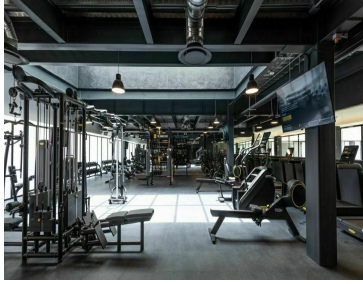

¡ENCONTRAMOS EL LUGAR PERFECTO PARA TI!

www.pinmx.com