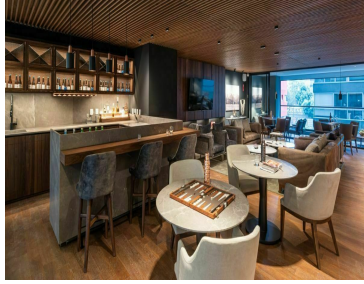

¡ENCONTRAMOS EL LUGAR PERFECTO PARA TI!

www.pinmx.com