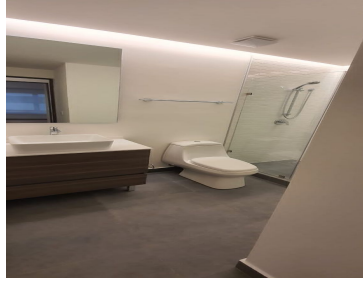

¡ENCONTRAMOS EL LUGAR PERFECTO PARA TI!

www.pinmx.com