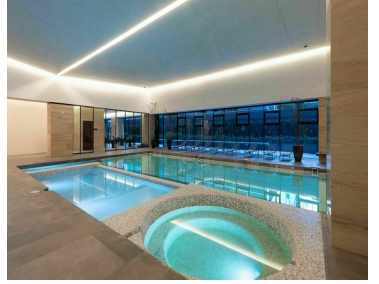

¡ENCONTRAMOS EL LUGAR PERFECTO PARA TI!

www.pinmx.com