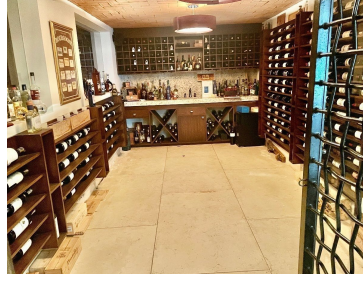

¡ENCONTRAMOS EL LUGAR PERFECTO PARA TI!

www.pinmx.com