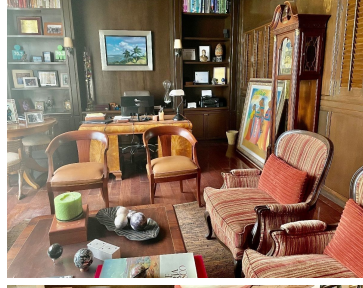

¡ENCONTRAMOS EL LUGAR PERFECTO PARA TI!

www.pinmx.com