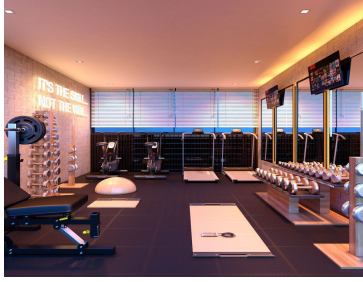

www.pinmx.com