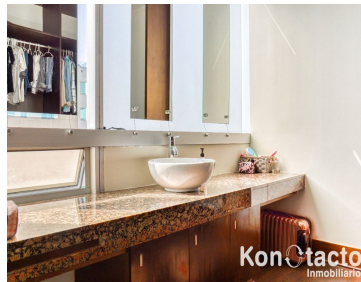

DATOS DEL VENDEDOR

Nombre: sk.kontacto@gmail.com

Teléfono:5538691010

¡ENCONTRAMOS EL LUGAR PERFECTO PARA TI!

www.pinmx.com