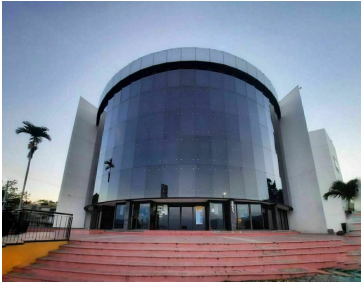

DATOS DEL VENDEDOR

Nombre: monicadelpino.inmobiliaria@gmail.com

Teléfono: 961 245 4849

¡ENCONTRAMOS EL LUGAR PERFECTO PARA TI!

www.pinmx.com