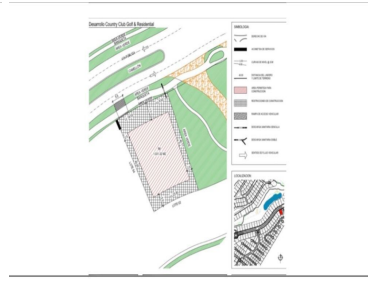

www.pinmx.com