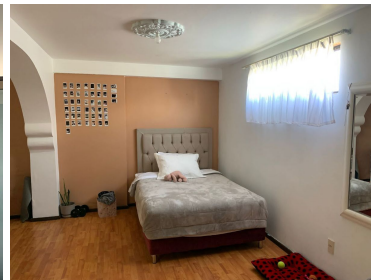

DATOS DEL VENDEDOR

Nombre: oscarmartinezvega@yahoo. co

Télefono:7717096151

¡ENCONTRAMOS EL LUGAR PERFECTO PARA TI!

www.pinmx.com