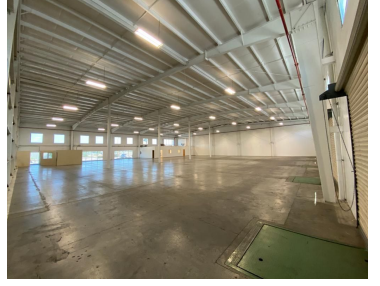

¡ENCONTRAMOS EL LUGAR PERFECTO PARA TI!

www.pinnmx.com