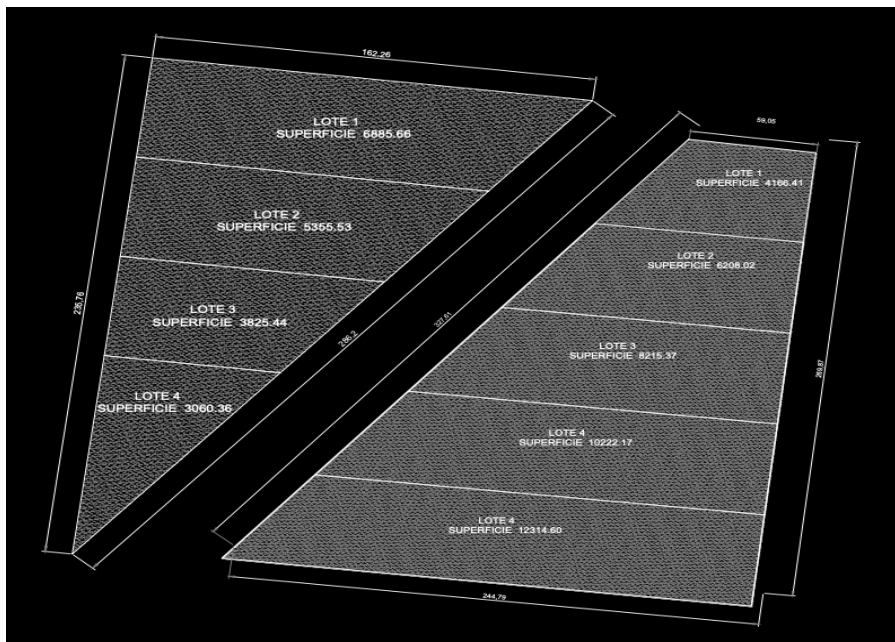

¡ENCONTRAMOS EL LUGAR PERFECTO PARA TI!

Código:
20279

\$ 360,000.00 MXN

¡ENCONTRAMOS EL LUGAR PERFECTO PARA TI!

Terrenos a pie de carretera en Venta en Kinchil Park en Kinchil

Calle: Col: Kinchil,
Kinchil, Yucatán

COMENTARIOS DEL VENDEDOR

9 Lotes a pie de carretera destinados al sector industrial, fabricas, bodegas, granjas, etc. Ubicados a un costado del pueblo de Kinchil y Tetiz. A pie de carretera Mérida - Celestún. Precio por m2: \$120 Financiamiento: 12 y 24 meses E: L4 *Precio y disponibilidad sujeto a cambio sin previo aviso*. EasyBroker ID: EB-MC4347