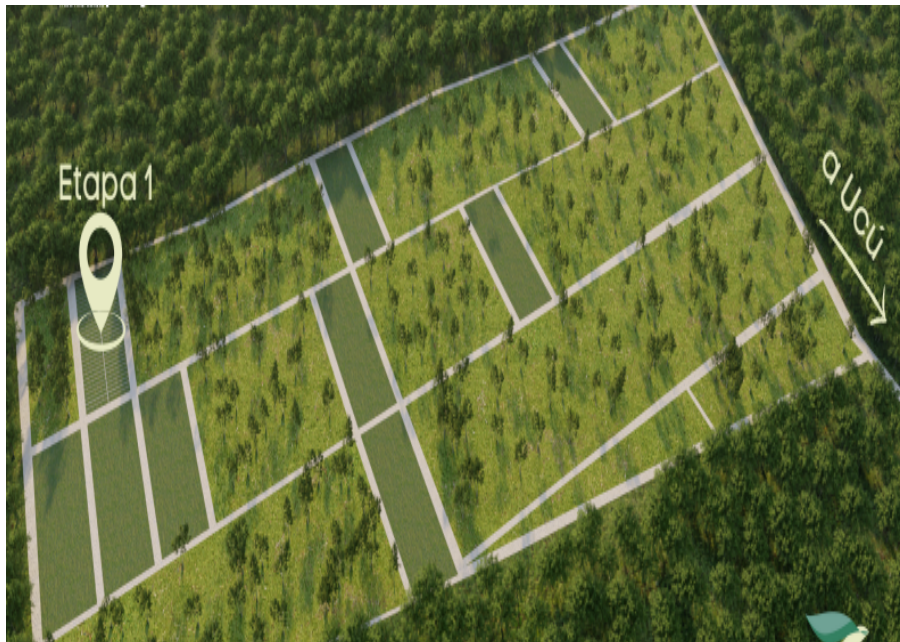

¡ENCONTRAMOS EL LUGAR PERFECTO PARA TI!

Código:
20263

\$ 150,000.00 MXN

¡ENCONTRAMOS EL LUGAR PERFECTO PARA TI!

Lotes patrimoniales en Yucatán

Calle: Col: Yaxche de Peón,
Ucú, Yucatán

COMENTARIOS DEL VENDEDOR

Terrenos semiurbanizados desde 500m2. Tu futuro seguro con incremento patrimonial. Crea tu proyecto de vida a tan solo 5 minutos de Ciudad Caucel, donde podrás encontrar todos los servicios para la vida diaria como centros comerciales, supermercados, escuelas, restaurantes y mucho más. Ubicado en la localidad de Ucú, Yucatán cerca de la Hacienda Yaxché de Peón a 10 minutos de la Ciudad de Mérida. EasyBroker ID: EB-MO8301