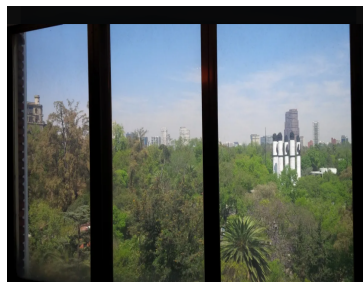

DATOS DEL VENDEDOR

Nombre: reporteslomashouse@gmail.

Télefono:5630828118

¡ENCONTRAMOS EL LUGAR PERFECTO PARA TI!

www.pinmx.com