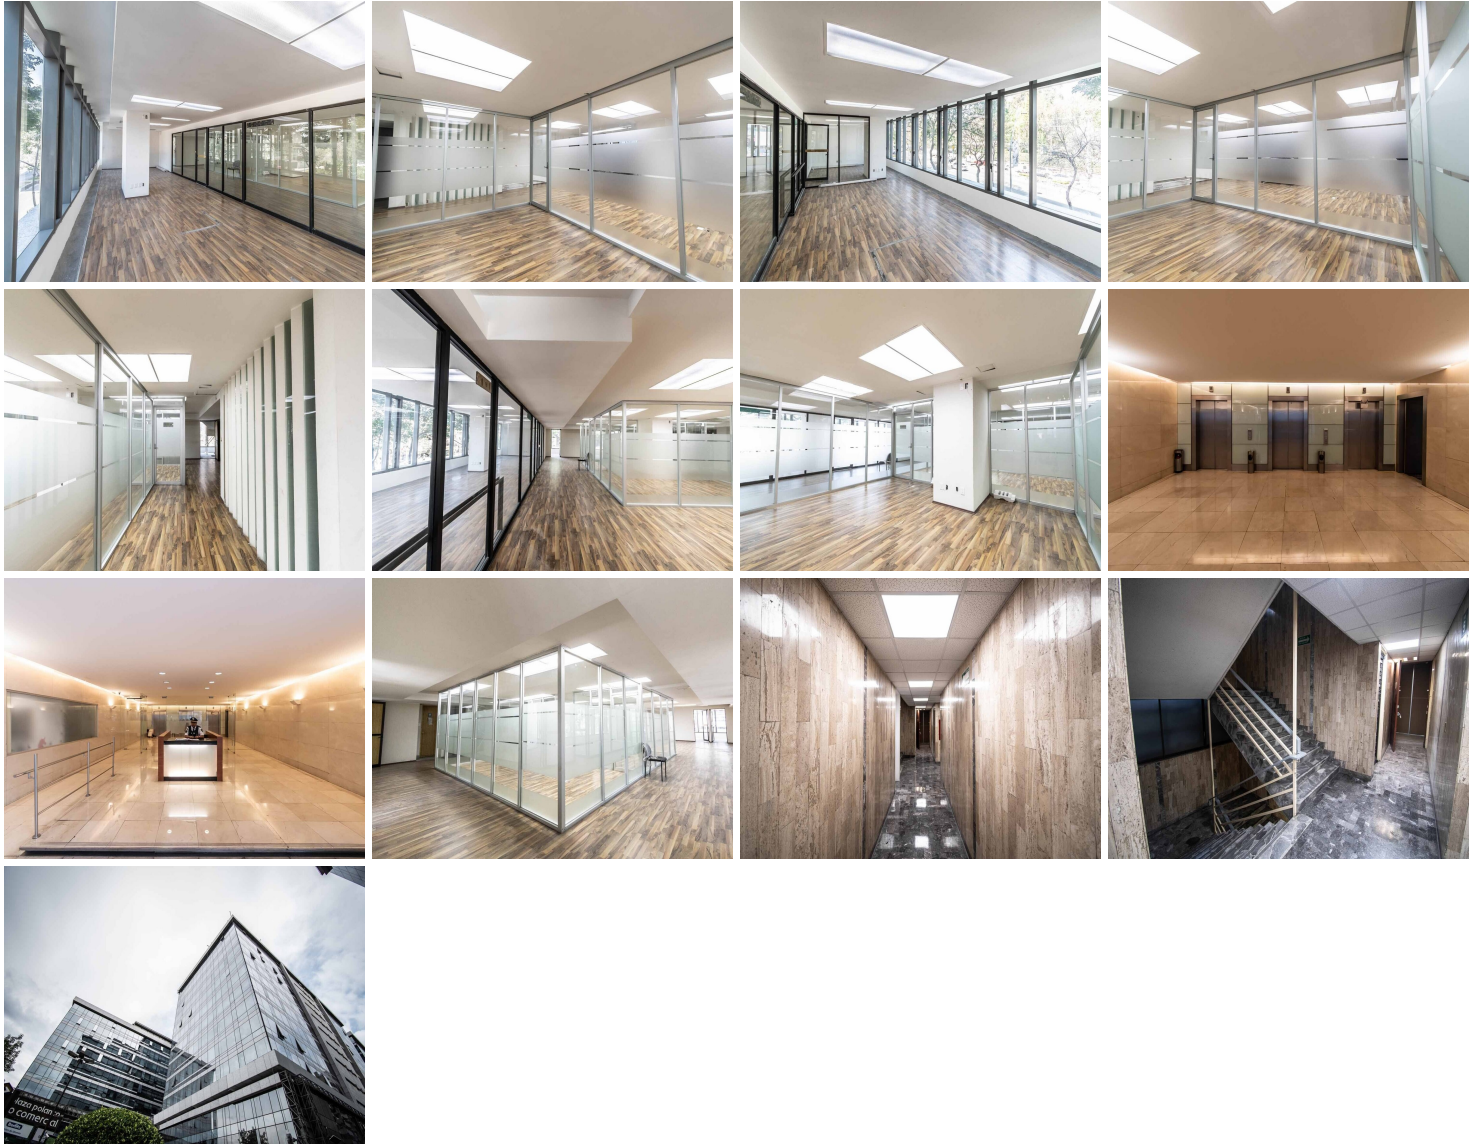

¡ENCONTRAMOS EL LUGAR PERFECTO PARA TI!

www.pinmx.com