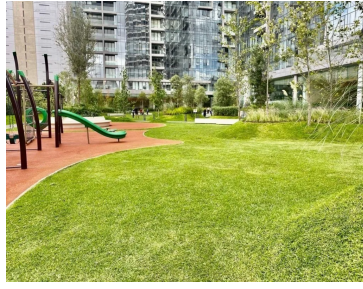

¡ENCONTRAMOS EL LUGAR PERFECTO PARA TI!

www.pinmx.com