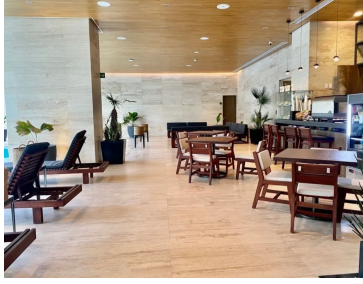

¡ENCONTRAMOS EL LUGAR PERFECTO PARA TI!

www.pinmx.com