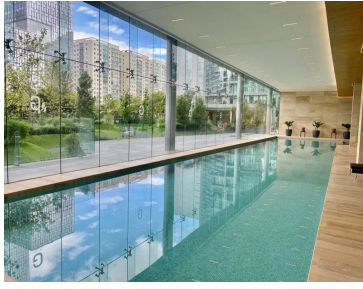

¡ENCONTRAMOS EL LUGAR PERFECTO PARA TI!

www.pinmx.com