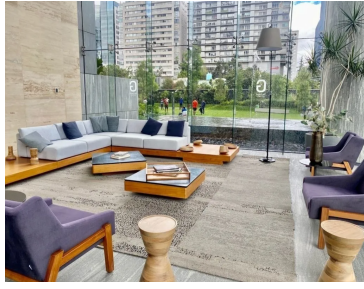

¡ENCONTRAMOS EL LUGAR PERFECTO PARA TI!

www.pinmx.com