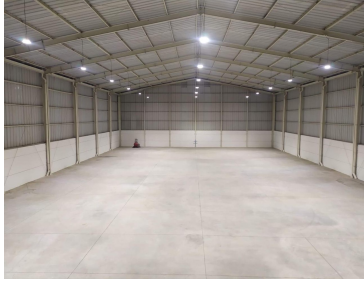

¡ENCONTRAMOS EL LUGAR PERFECTO PARA TI!

www.pinnmx.com