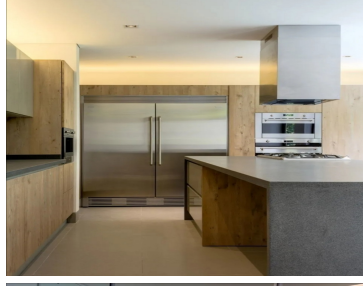

¡ENCONTRAMOS EL LUGAR PERFECTO PARA TI!

www.pinmx.com