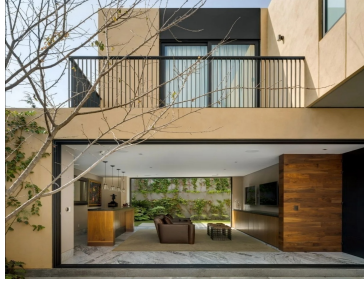

¡ENCONTRAMOS EL LUGAR PERFECTO PARA TI!

www.pinmx.com