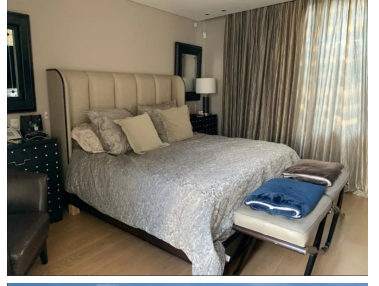

¡ENCONTRAMOS EL LUGAR PERFECTO PARA TI!

www.pinmx.com