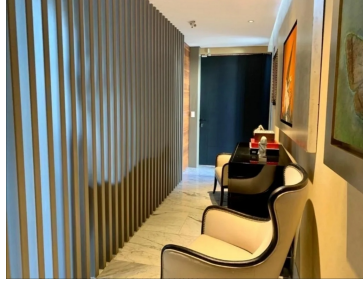

¡ENCONTRAMOS EL LUGAR PERFECTO PARA TI!

www.pinmx.com