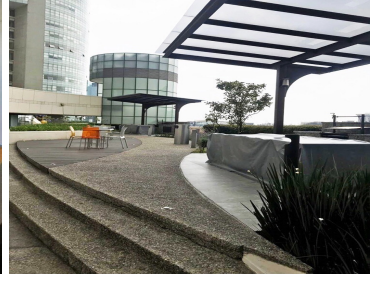

¡ENCONTRAMOS EL LUGAR PERFECTO PARA TI!

www.pinmx.com