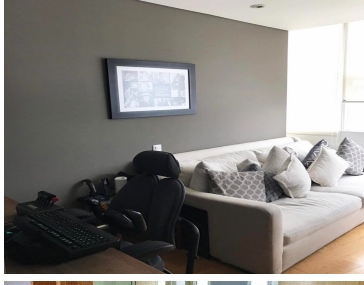

¡ENCONTRAMOS EL LUGAR PERFECTO PARA TI!

www.pinmx.com