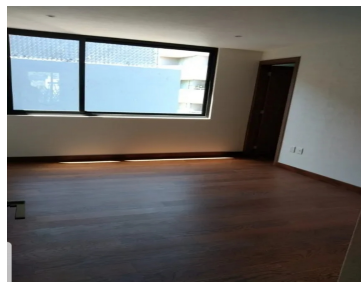

DATOS DEL VENDEDOR

Nombre: reporteslomashouse@gmail.com

Télefono:5630828118

¡ENCONTRAMOS EL LUGAR PERFECTO PARA TI!

www.pinmx.com