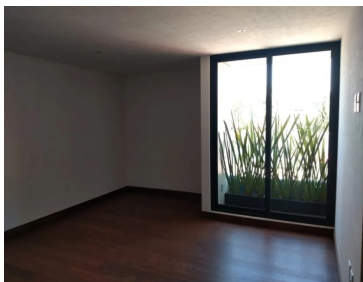

DATOS DEL VENDEDOR

Nombre: reporteslomashouse@gmail.com

Télefono:5630828118

¡ENCONTRAMOS EL LUGAR PERFECTO PARA TI!

www.pinmx.com