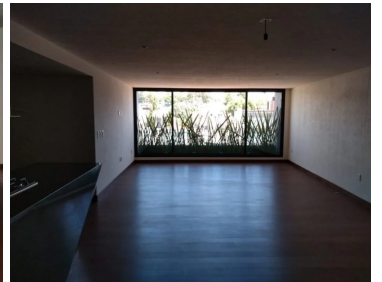

DATOS DEL VENDEDOR

Nombre: reporteslomashouse@gmail.com

Télefono:5630828118

¡ENCONTRAMOS EL LUGAR PERFECTO PARA TI!

www.pinmx.com