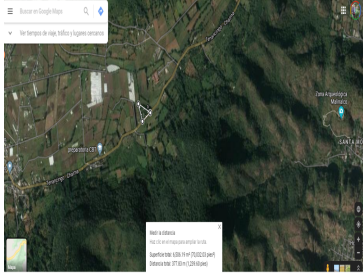

¡ENCONTRAMOS EL LUGAR PERFECTO PARA TI!

www.pinmx.com