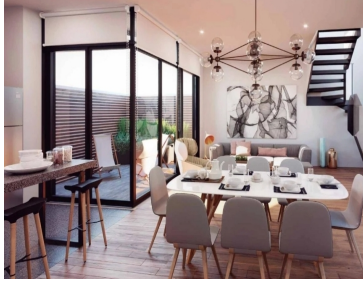

¡ENCONTRAMOS EL LUGAR PERFECTO PARA TI!

www.pinmx.com