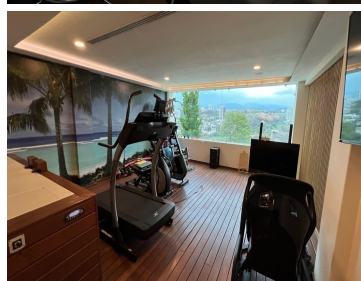

DATOS DEL VENDEDOR

Nombre: jpbellon@me.com

Télefono:5554314522

¡ENCONTRAMOS EL LUGAR PERFECTO PARA TI!