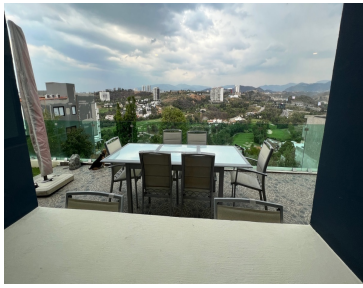

www.pinmx.com