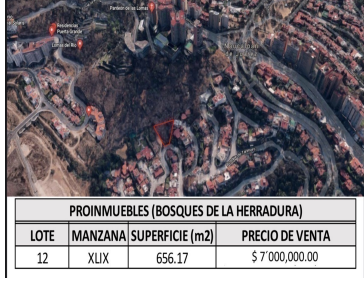

COMENTARIOS DEL VENDEDOR

Amplio terreno en calle privada \$7,000,000 Excelente ubicación Rodeado de bosque Uso unifamiliar El suelo es tepetate y resiste de 30 a 45 toneladas por cm² 21 m² de frente. EasyBroker ID: EB-MN7894

 0  0   0.00  

DATOS DEL VENDEDOR

Nombre: jpbellon@me.com

Télefono:5554314522

¡ENCONTRAMOS EL LUGAR PERFECTO PARA TI!

PROINMUEBLES (BOSQUES DE LA HERRADURA)			
LOTE	MANZANA	SUPERFICIE (m2)	PRECIO DE VENTA
12	XLIX	656.17	\$ 7 000,000.00