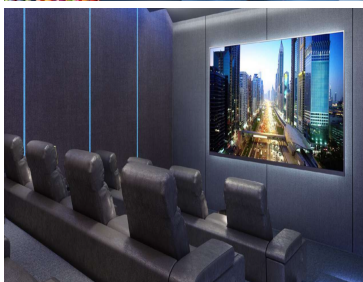

DATOS DEL VENDEDOR

Nombre: jpbellon@me.com

Télefono:5554314522

¡ENCONTRAMOS EL LUGAR PERFECTO PARA TI!

www.pinmx.com