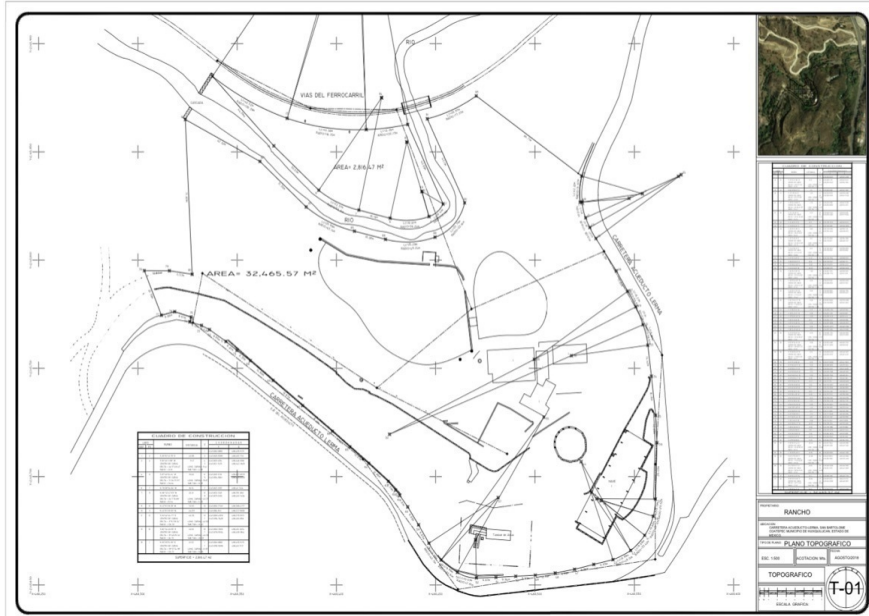

¡ENCONTRAMOS EL LUGAR PERFECTO PARA TI!

Código:
20115

\$ 12,000,000.00 MXN

¡ENCONTRAMOS EL LUGAR PERFECTO PARA TI!

Terreno con uso de suelo HP 1000 habitación plurifamiliar

**Calle: Col: Bosque Real,
Huixquilucan, México**

COMENTARIOS DEL VENDEDOR

Terreno con uso de suelo HP 1000 habitación plurifamiliar USD\$12,000,000 Densidad 200 viviendas por hectárea Altura máxima 16 niveles Coeficiente maximo de uso de subsuelo 8.0 Área libre de construcción 50% Se pueden construir 649 departamentos. EasyBroker ID: EB-MN7698