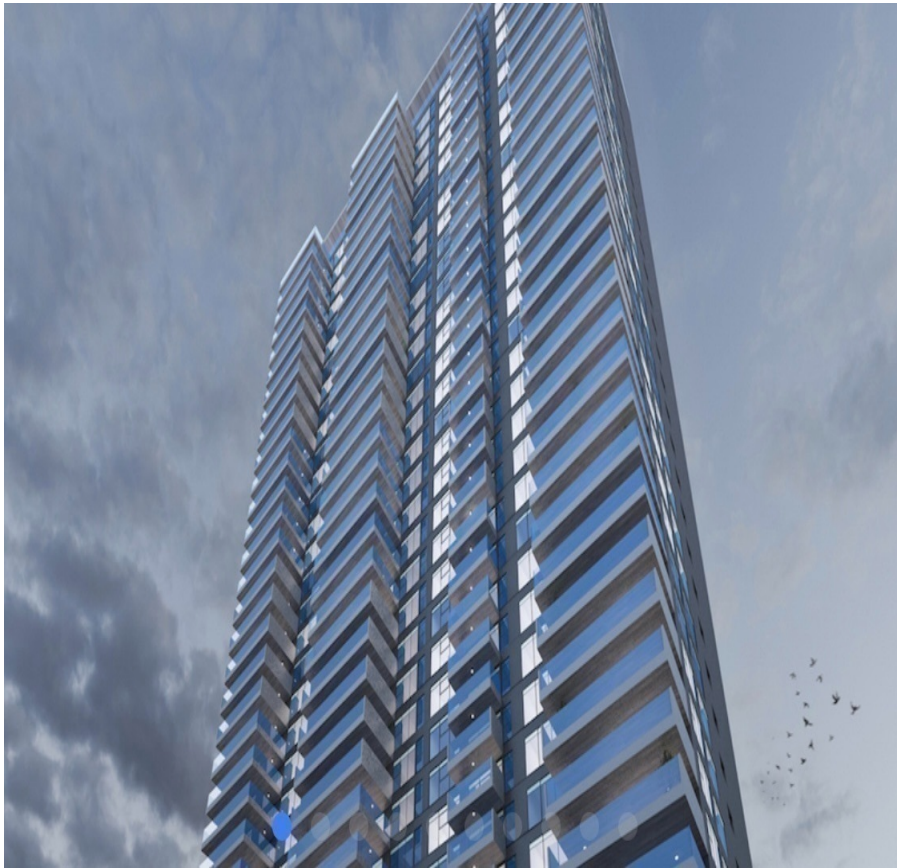

¡ENCONTRAMOS EL LUGAR PERFECTO PARA TI!

Código:
20110

\$ 18,750,000.00 MXN

¡ENCONTRAMOS EL LUGAR PERFECTO PARA TI!

Departamento SKY View en Bosque Real

Calle: Col: Bosque Real,
Huixquilucan, México

COMENTARIOS DEL VENDEDOR

Preventa \$18,750,000 Conoce Sky View by Bosquereal , viviendas de lujo de 330 m2 Con una vista espectacular al campo de golf y la ciudad Tan solo da el enganche de 30 % y a la entrega liquidas tu departamento. Excelente opcion para invertir !!! Contacto: Paul Bellon High Space Real Estate (55) 5431 4522 jpbellon@me.com. EasyBroker ID: EB-MN6780