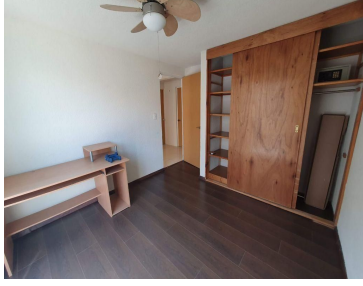

¡ENCONTRAMOS EL LUGAR PERFECTO PARA TI!

www.pinmx.com