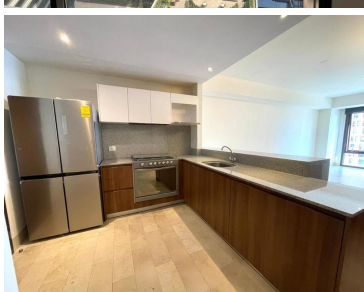

DATOS DEL VENDEDOR

Nombre: mar.johaas2@gmail.com

Télefono:+528135607941

¡ENCONTRAMOS EL LUGAR PERFECTO PARA TI!

www.pinmx.com