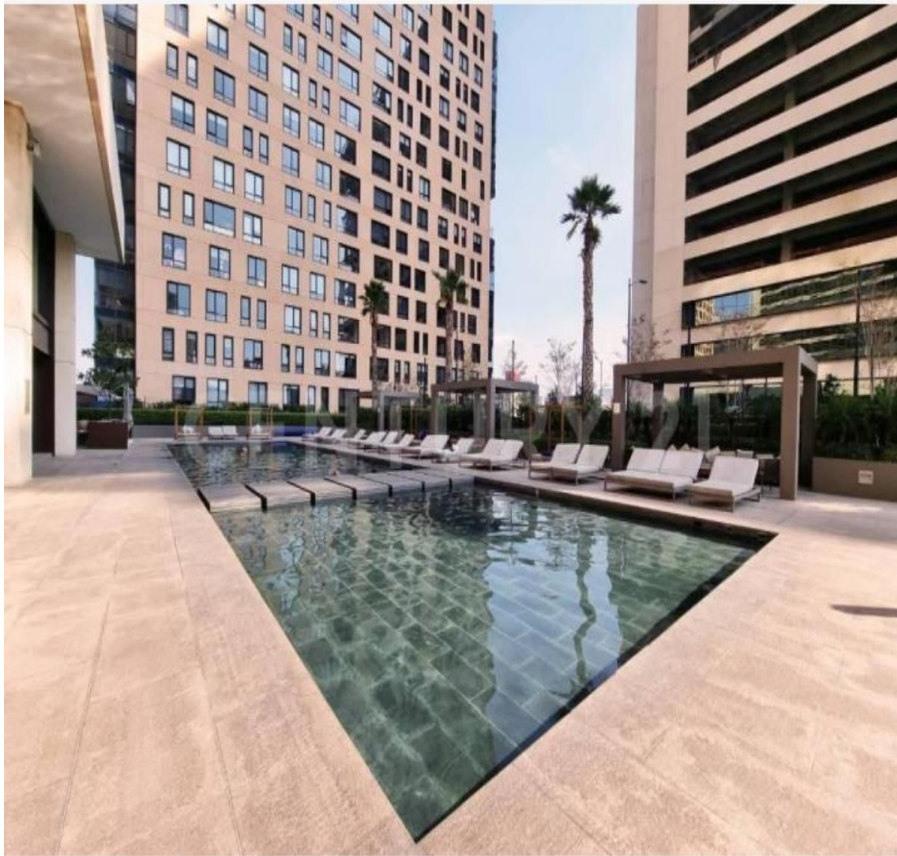

¡ENCONTRAMOS EL LUGAR PERFECTO PARA TI!

Código:
20087

$ 18,000.00 MXN

¡ENCONTRAMOS EL LUGAR PERFECTO PARA TI!

Hermoso departamento en miyana polanco

Calle: Cda.miguel de Cervantes Saavedra **Col:** Granada,
Miguel Hidalgo, Ciudad de México

COMENTARIOS DEL VENDEDOR

Renta hermoso departamento, con excelente vista en miyana polanco torre monarca - 115m2 incluye mantenimiento cuenta con 2 recamaras con baño completo cada una, recamara principal con vestidor, sala - comedor, cocina integral con barra de granito, 1 medio baño, área de lavado, 2 lugares de estacionamiento. incluye línea blanca. acabados finos, madera y piso de mármol. ubicado piso 17 amenidades: recepción, bussiness center, alberca al aire libre, gimnasio con alberca contra corriente, juegos infantiles, cancha de futbol con pasto sintético, roof garden para mascotas, salones para fiestas, ludoteca, sala de cine, salón inglés (mesa de billar, bar, terraza), vigilancia las 24 hrs. el desarrollo se encuentra dentro del centro comercial miyana con soriana abierto las 24hrs con servicio al departamento, restaurantes, área de comida rápida, cafeterías, cinépolis vip, etc. frente a antara fashion, a un lado del hospital español, 5 minutos del liceo franco-mexicano. EasyBroker ID: EB-MO5716

2
2
115.00
2