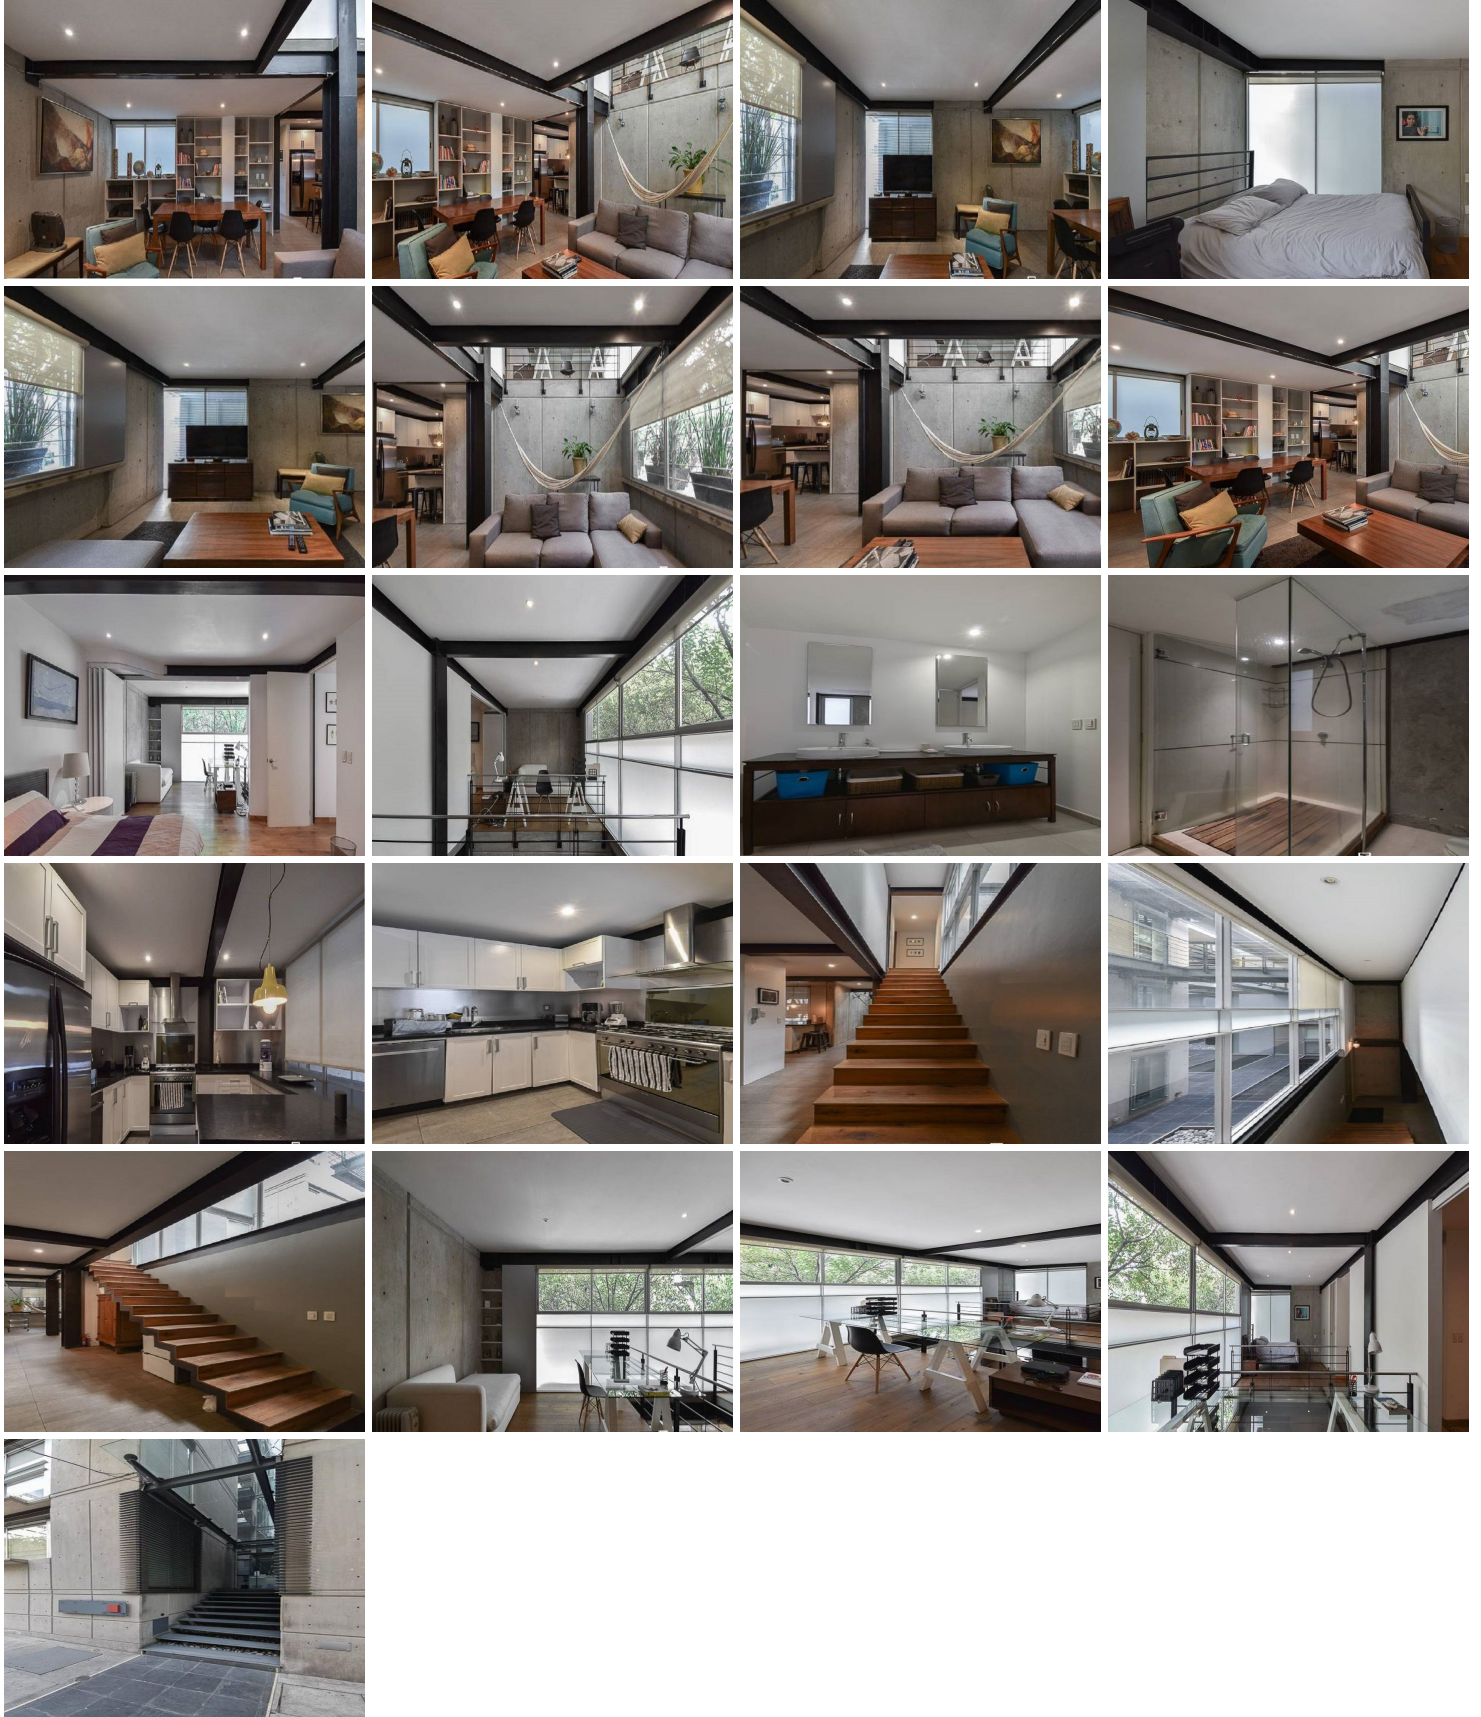

¡ENCONTRAMOS EL LUGAR PERFECTO PARA TI!

www.pinmx.com