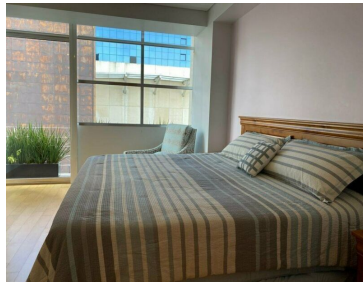

DATOS DEL VENDEDOR

Nombre: mar.johaas2@gmail.com

Télefono:+528135607941

¡ENCONTRAMOS EL LUGAR PERFECTO PARA TI!

www.pinmx.com