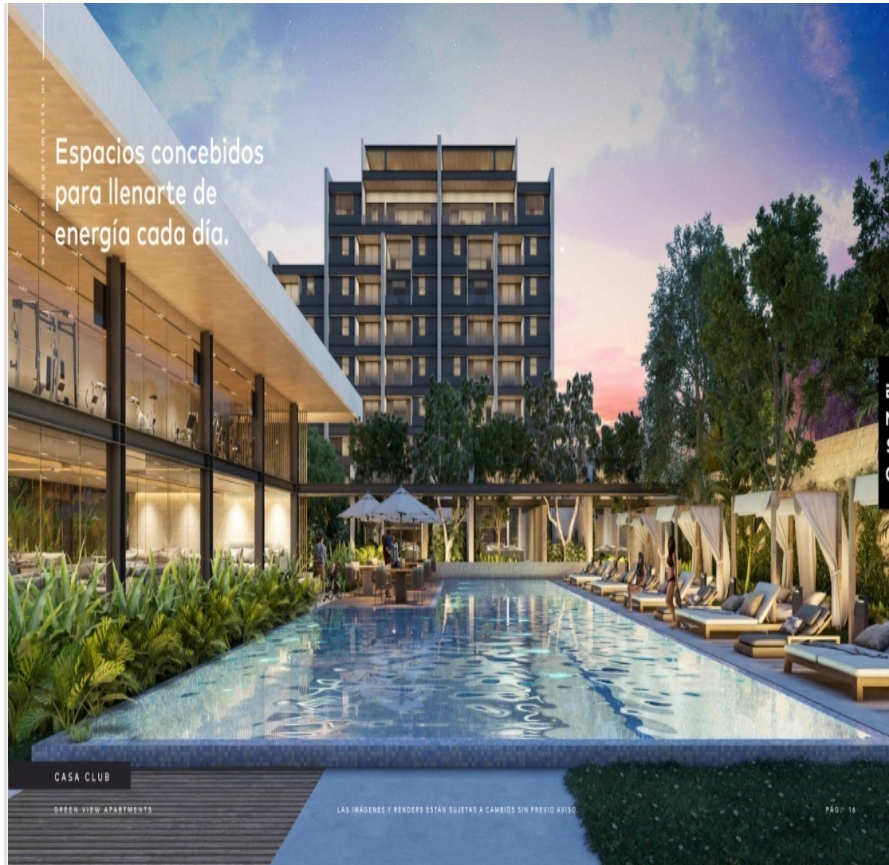

¡ENCONTRAMOS EL LUGAR PERFECTO PARA TI!

Código:
20057

\$ 3,600,000.00 MXN

¡ENCONTRAMOS EL LUGAR PERFECTO PARA TI!

Departamento en VENTA Enso, Modelo Kauri San

Calle: Col: Montes de Ame,
Mérida, Yucatán

COMENTARIOS DEL VENDEDOR

Más que un lugar Enso, es un estado de ánimo y un estilo de vida. Por eso es el destino de Enso, marcar un antes y después en desarrollos habitacionales en Mérida, defendiendo la categoría de artesanía arquitectónica. Mérida es un crisol cultural, que ofrece siempre algo nuevo, y fusiona el esplendor de un rico pasado colonial con la infraestructura y comodidades de una metrópoli viva y vibrante. Invertir en ella, es un innovador proyecto como Enso, es una excelente decisión. AMENIDADES Y EQUIPAMIENTO • Gran parque central • Lounge • Terraza techada • Asoleaderos • Sendero de jogging • Alberca • 3 salones multiusos privados • Gimnasio • Terrazas al aire libre • Jardín recreativo • Pet friendly • Acceso controlado y sistema de vigilancia • Cancha de padel • Jacuzzi • Spa • Estacionamiento de visitas • Elevadores • Vapor/sauna • Casa club ENSO CONSTA DE: • 2 torres • 112 departamentos • 7 diferentes prototipos DEPARTAMENTO DE TRES RECAMARAS KARUI SAN • 127 m² • 1 recamara principal con closet vestidor y baño • 2 recamaras secundarias con closet y baño compartido • Cocina integral con parrilla eléctrica, campana extractora y cubierta de granito • Sala y comedor • Terraza con vista al parque central • Baño de visitas • Área para centro de lavado • Minisplits inverter • Iluminación LED ADICIONALES • 2 espacios de estacionamiento • Área exterior de servicio con baño en cada piso • Elevador • Bodega Precio desde \$6,300,000.00mdp Enganche del 15, 30, 50 y 95% Forma de pago: recurso propio y créditos bancarios Entrega: Feb. 2023 ***Disponibilidad y precio sujeto a cambio sin previo aviso***. EasyBroker ID: EB-MO5909