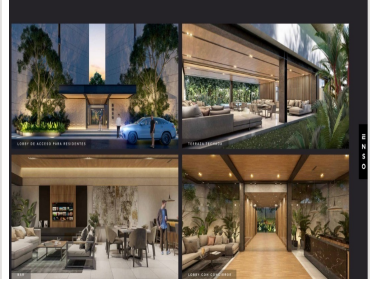

DATOS DEL VENDEDOR

Nombre: nuevaerareco@gmail.com

Télefono:9991295465

¡ENCONTRAMOS EL LUGAR PERFECTO PARA TI!

www.pinmx.com