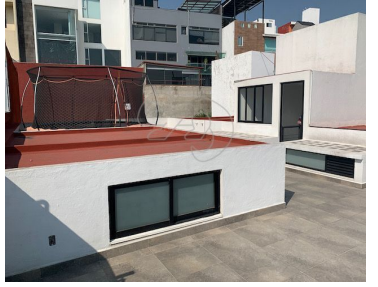

www.pinmx.com