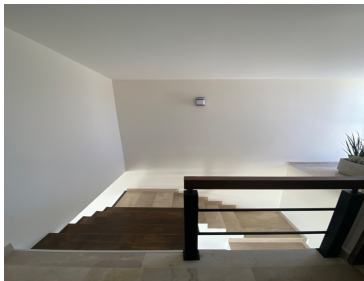

DATOS DEL VENDEDOR

Nombre: ventas@proguiainmobiliaria.c

Teléfono:771 778 0960 Ext. 112

¡ENCONTRAMOS EL LUGAR PERFECTO PARA TI!

www.pinmx.com