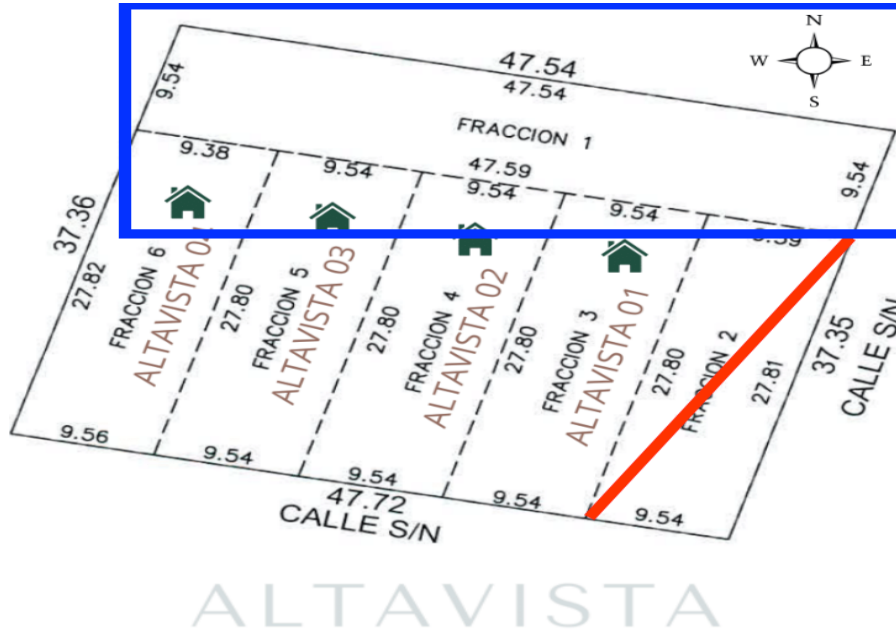

¡ENCONTRAMOS EL LUGAR PERFECTO PARA TI!

Código:
20018

\$ 1,042,751.00 MXN

¡ENCONTRAMOS EL LUGAR PERFECTO PARA TI!

Terreno residenciales en Altavista, Dzitya Mérida

Calle: Col: Real de Dzityá,
Mérida, Yucatán

COMENTARIOS DEL VENDEDOR

Lotes residenciales al norte de la ciudad de Mérida. DETALLE Unidades disponibles: 1 Fracción 01: 453.37m2 Frente: 47.54m Fondo: 9.54m Precio por m2 de contado: \$2,300.00 Servicios: Calle pavimentada (en proceso) Agua de pozo (no se entrega con pozo) Luz (no se entrega con cometa) Enganche: 30% Financiamiento hasta 12 meses *Precio y disponibilidad sujetos a cambio sin previo aviso* *Imágenes únicamente para fines ilustrativos *Solamente se incluye el equipamiento mencionado en la descripción*. EasyBroker ID: EB-LK3778