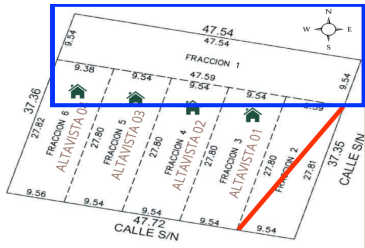

ALTAVISTA

www.pinmx.com