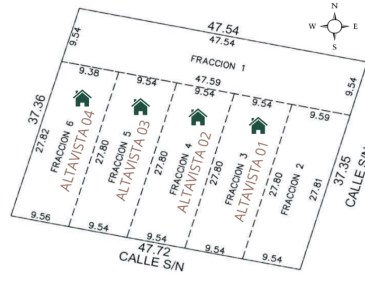

www.pinmx.com