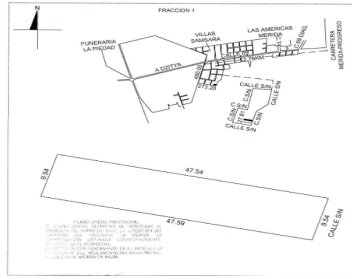

www.pinmx.com