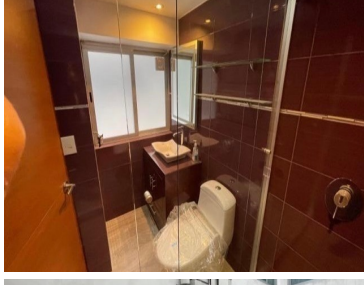

¡ENCONTRAMOS EL LUGAR PERFECTO PARA TI!

www.pinmx.com