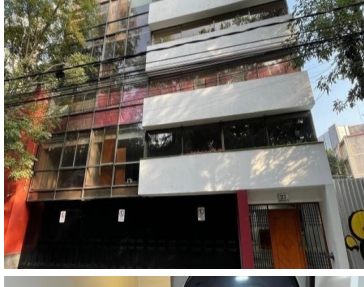

¡ENCONTRAMOS EL LUGAR PERFECTO PARA TI!

www.pinmx.com