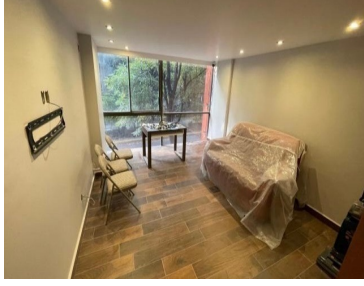

¡ENCONTRAMOS EL LUGAR PERFECTO PARA TI!

www.pinmx.com