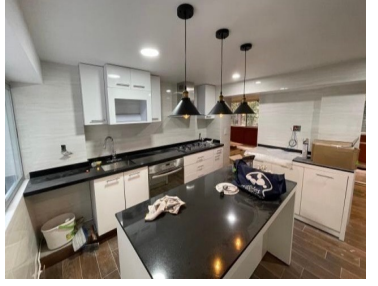

¡ENCONTRAMOS EL LUGAR PERFECTO PARA TI!

www.pinmx.com