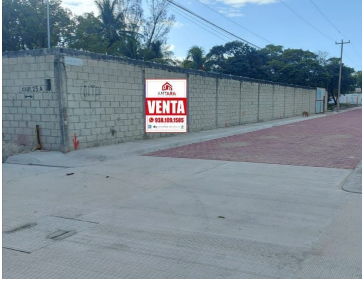

¡ENCONTRAMOS EL LUGAR PERFECTO PARA TI!

www.pinmx.com