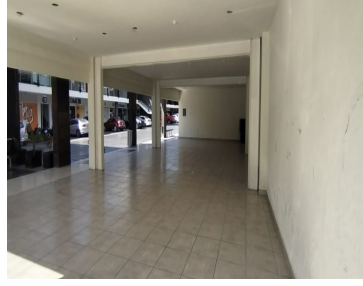

¡ENCONTRAMOS EL LUGAR PERFECTO PARA TI!

www.pinnmx.com