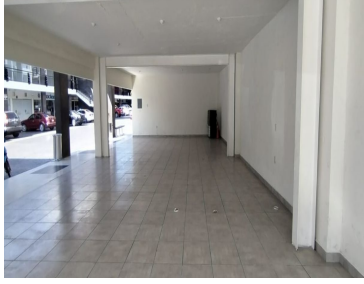

¡ENCONTRAMOS EL LUGAR PERFECTO PARA TI!

www.pinnmx.com